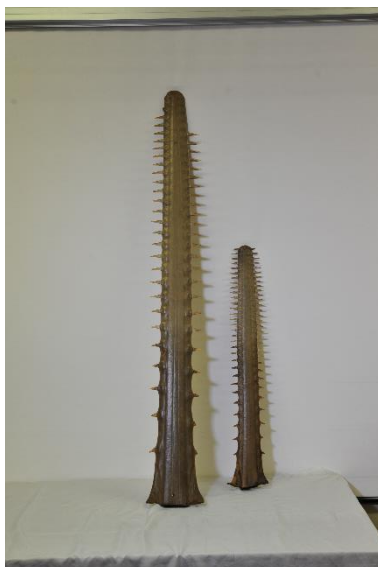

ROSTRO DI PESCE SEGA (FAM. PRISTIDE)

Descrizione: Rostro completo di pesce sega (fam. pristide)

Funzione: Materiale didattico

Notizie storiche: -

Autore: -

Materiali e tecnica: Materiale organico, tecnica della tassidermia

Categoria: Zoologia.

Misure (altezza, larghezza, profondità o diametro): (20x140) cm.

Collezione: Collezione del Liceo Classico e Musicale Bartolomeo Zucchi, Monza.

Collocazione: Aula sportello psicologico presso Liceo Classico e Musicale Bartolomeo Zucchi.